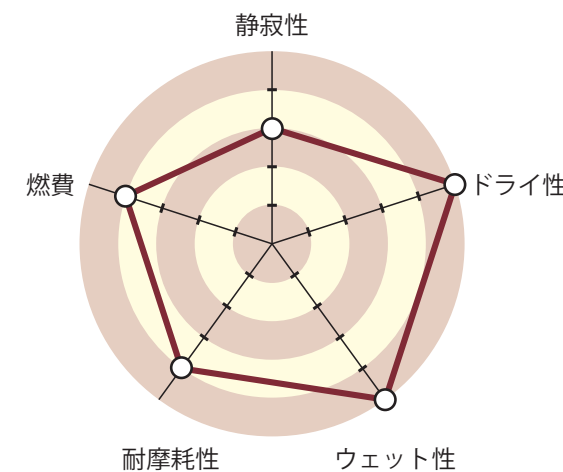

※一部国内取扱いのないサイズもございます。詳しくは各販売店にお問い合わせください。