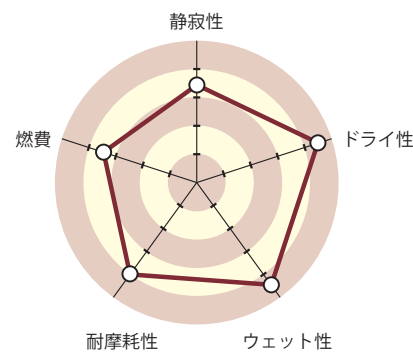

泥流を容易に最大化するこのモデルは、さまざまな条件下で路面の咬傷を最大化するように積極的に設計されています。

Multiple Edge Block

アグレッシブな印象と低ノイズを提供し、安全性と快適な冒険を保証します。また、保持や岩の上での滑りにも抵抗します。

OMIKRON C/T

リム径	サイズ
16	225/70R16 LT 102/99Q
17	225/65R17 LT 103Q
20	275/55R20 LT 115/112P