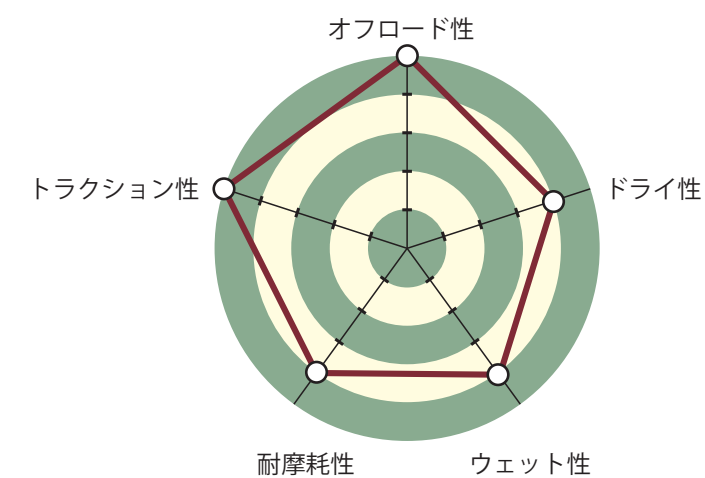

Aggressive sidewall

サイドバートの強化によりあらゆる地形でトラクションを発揮します。

リム径	サイズ
15	31×10.50-15LT 6PR 110N
	33×10.50-15LT 6PR 115L
16	35×10.50-16LT 6PR 119L

※一部国内取扱いのないサイズもございます。詳しくは各販売店にお問い合わせください。