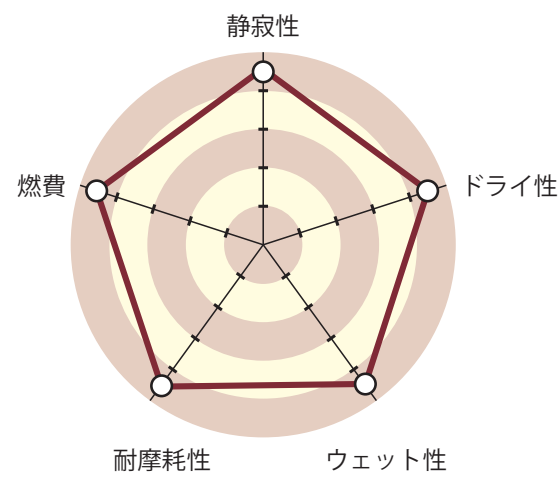

リム径	サイズ
16	265/70R16 116H XL
	215/60R17 100V XL
17	265/65R17 116H XL
	225/55R18 98V
18	235/55R18 104V XL
	235/30ZR22 90W XL
22	245/30ZR22 92W XL
	305/40ZR22 114W
24	295/35ZR24 110W XL
	305/35ZR24 112W XL

Performance

Wet side pattern with multi grooves

ウェットハンドリングとトラクションを向上させるための迅速な排水を可能にします。

Dry side pattern

乾燥した表面で優れたグリップが得られるように、より大きなブロックとダブルグループで設計しています。

Balance center rib

濡れた状態や乾燥した状態での操縦安定性が向上します。

※一部国内取扱いのないサイズもございます。詳しくは各販売店にお問い合わせください。