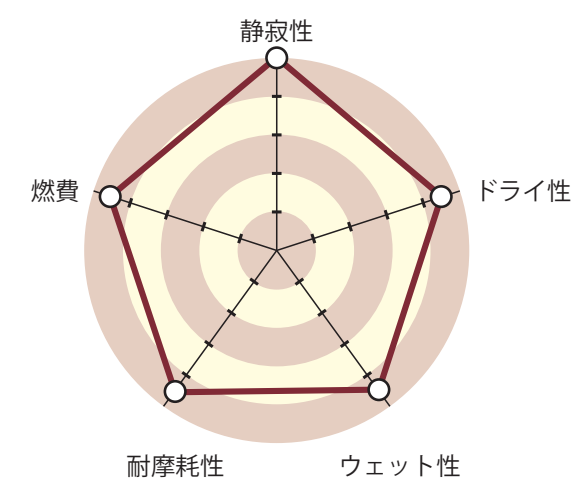

※一部国内取扱いのないサイズもございます。詳しくは各販売店にお問い合わせください。

最強の スタンダード

PHI PHI-2 PHI-R

サイズ展開が幅広く
カスタムユーザー向け
静寂性、耐久性、燃費性能を
高次元で保つバランスタイヤ

Performance

PHI series

PHI-R

Triple rib