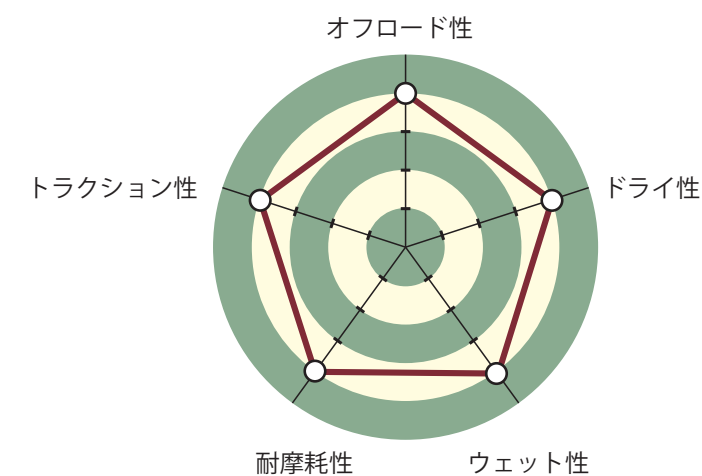

Deep tread design

路面を強くホールドし、ゆるい表面でもグリップ力を維持します。

リム径	サイズ
15	195/80R15 LT 107/105L
	31×10.50R15 LT 6PR 109Q
	33×12.50R15 LT 6PR 108Q
16	185/85R16 LT 105/103L
	185/85R16 LT 105/103L(OWL)
	235/85R16 LT 10PR 120/116Q
17	285/75R16 LT 10PR 126/123Q
	265/65R17 LT 10PR 120/117S(OWL)
	285/70R17 LT 10PR 121/118Q(OWL)
18	265/60R18 LT 110S(OWL)
	285/65R18 LT 10PR 125/122S
	265/50R20 111Q
20	275/55R20 LT 8PR 115/112P
	33×12.50R20 LT 10PR 114Q
22	275/45R22 112P

OWL 表記のものがホワイトトレターになります。

※一部国内取扱いのないサイズもございます。詳しくは各販売店にお問い合わせください。