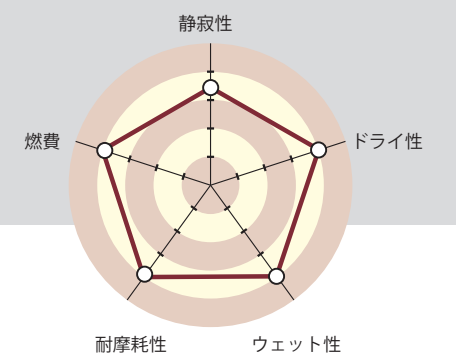

Wide Tread with Silica Compound

トラクションを向上させます。寒くて湿った環境で特に効果的です。

OMIKRON A/T

リム径	サイズ
17	265/65R17 112T(OWL)
	265/70R17 LT 10PR 121/118Q(OWL)
18	285/60R18 116H
20	265/50R20 111S XL
	285/50R20 112H
22	285/40R22 106H

A/T

Performance

Interlocked center and intermediate blocks

2つのサイプと組み合わせることで、高速道路での快適な運転性能を実現します。

Block stepped edges and Z-shaped sipes

オフロードサーキットでのトラクションを高め、優れたコーナリングを提供します。

Two main grooves with notches

フットプリントの領域から効果的に水を除去してハイドロプレーンを排除し、ウェット制動を維持します。

OWL 表記のものがホワイトレターになります。

※一部国内取扱いのないサイズもございます。詳しくは各販売店にお問い合わせください。

過酷な冬に グリップ力とコスパで勝負

X-GRIP N

Performance

The center rib

直線安定性の向上と正確なハンドリングを提供します。

Four lateral grooves