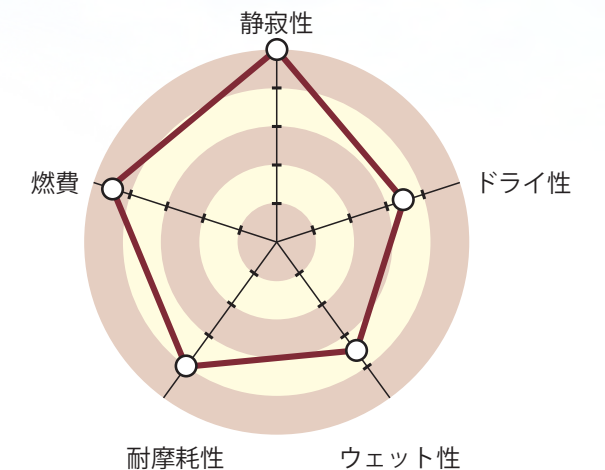

Center ribs with adaptive sipes

コーナリングとブレーキ時のよれを改善し、加速時のしっかりとしたトラクションを提供します。

リム径	扁平率	サイズ
14	65	155/65R14 75H
		175/65R14 82H
	70	165/70R14 81H
		185/70R14 88H
15	60	185/60R15 84H
		175/65R15 84H
		185/65R15 88H
16	65	195/65R15 91H
		195/60R16 89V
		205/60R16 96V XL
		215/60R16 99V
16	65	215/65R16 102V XL

※一部国内取扱いのないサイズもございます。詳しくは各販売店にお問い合わせください。