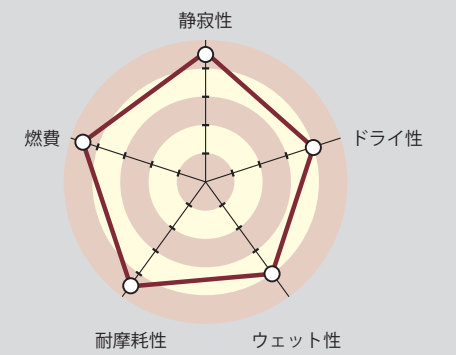

OMIKRON H/T

リム径	サイズ
17	225/65R17 102H

H/T

Performance

Four Wide Grooves

ハイドロプレーニングを防ぎ、濡れた表面でのパフォーマンスを向上させるために、水をすばやく排水します。

Three Semi Ribs with Interlocked Blocks

道路での安定性を維持し、運転の快適さと静かな乗り心地を提供します。

Wide Tread with Silica Compound

トラクションを向上させます。寒くて湿った環境で特に効果的です。

OMIKRON A/T

リム径	サイズ
17	265/65R17 112T(OWL)
	265/70R17 LT 10PR 121/118Q(OWL)
18	285/60R18 116H
20	265/50R20 111S XL
	285/50R20 112H
22	285/40R22 106H